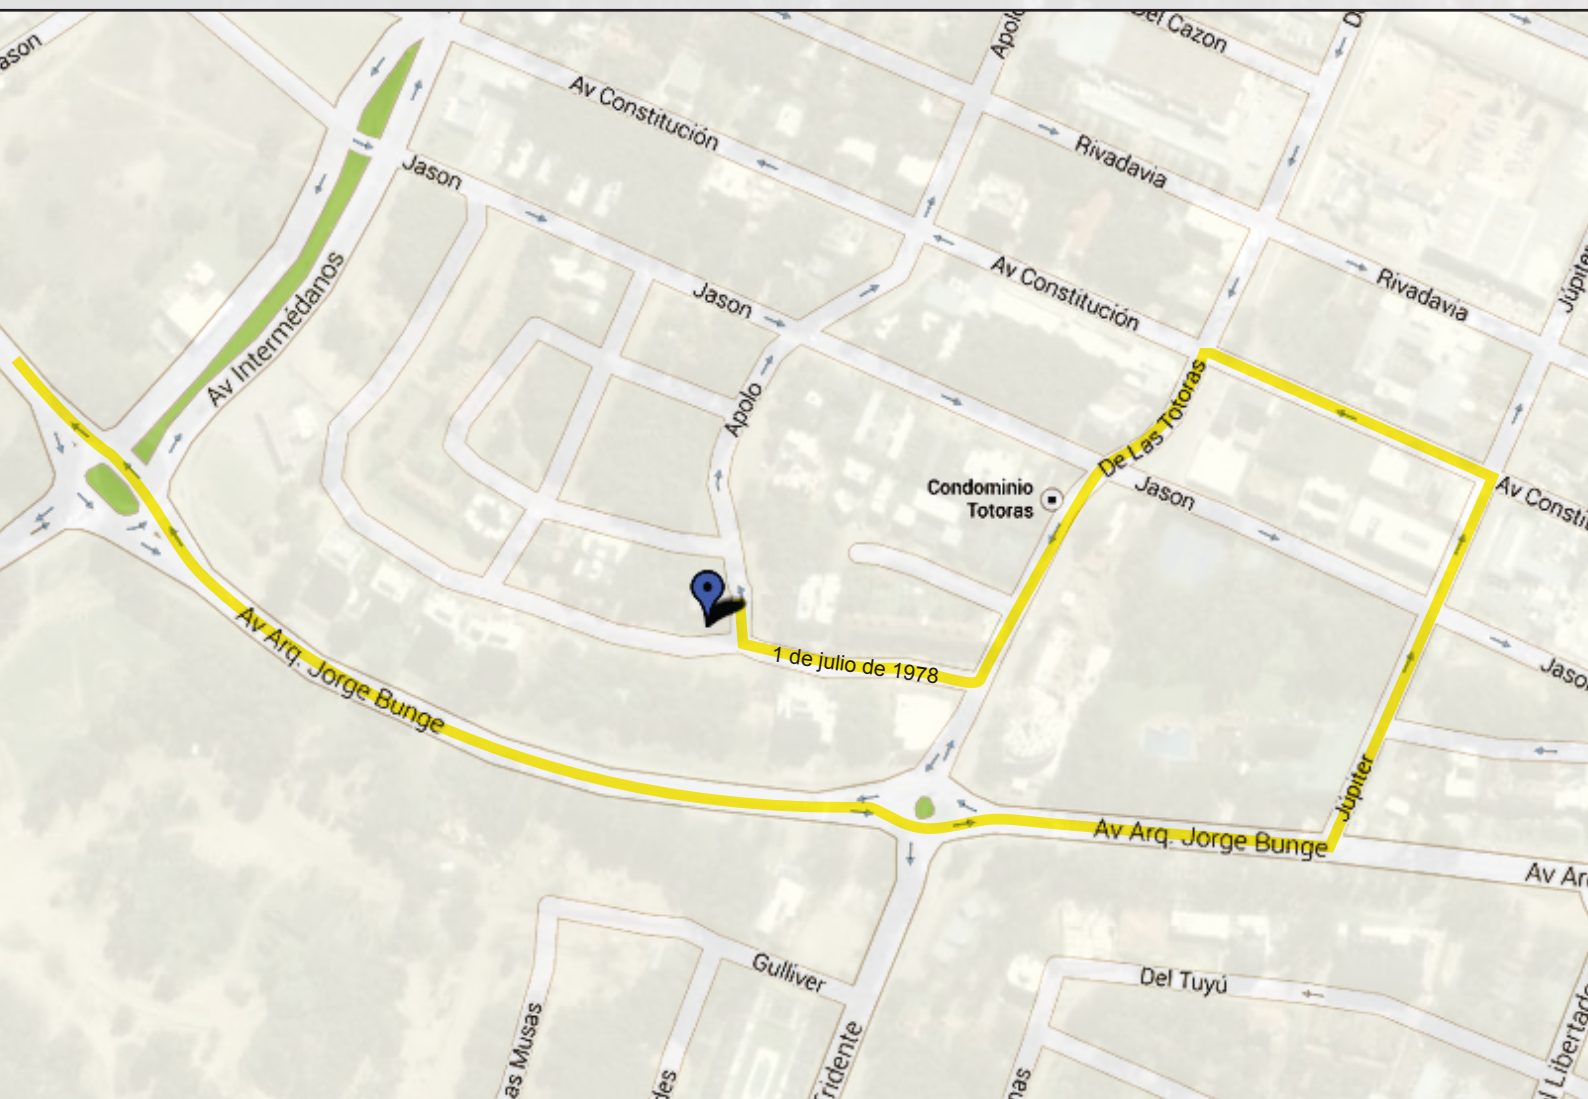

En el bosque

CABAÑAS PINAMAR

UBICACIÓN

¿Cómo llegar?

Tomar la **Av. Arq. Jorge Bunge**, doblar por **Júpiter** a la izquierda, luego tomar **Constitución** y girar a la izquierda por **De las Totoras** hasta **1º de Julio de 1978** y doblar a la derecha por **Apolo**